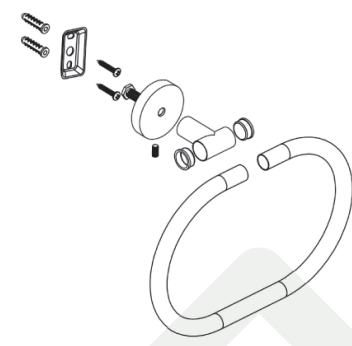

Forgalmazó / Distributor / Distributor / Поставщик
STROHM MOFÉM Zrt.
9200 Mosonmagyaróvár, Terv u. 92.
Teljesítménynyilatkozat elérhető:
www.mofem.hu/minosegi-tanúsítványok
www.mofem.hu

Fiesta