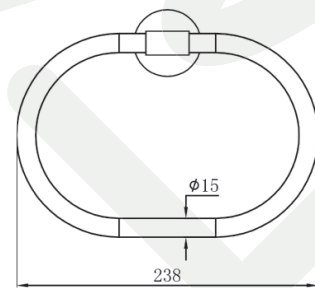

Forgalmazó / Distributor / Distributor / Поставщик
STROHM MOFÉM Zrt.
9200 Mosonmagyaróvár, Terv u. 92.
Teljesítménynyilatkozat elérhető:
www.mofem.hu/minosegi-tanúsítványok
www.mofem.hu

Fiesta