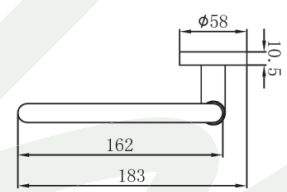

Forgalmazó / Distributor / Distributor / Поставщик
STROHM MOFÉM Zrt.
9200 Mosonmagyaróvár, Terv u. 92.
Teljesítménynyilatkozat elérhető:
www.mofem.hu/minosegi-tanúsítványok
www.mofem.hu

8010008

Fiesta

Fiesta