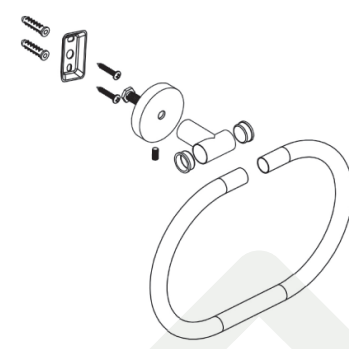

HU
FIESTA törölközőtartó gyűrű
• Krómozott felület
• Alapanyag: sárgaréz
• Rögzítő készlettel
• Egyszerű fali szerelés

EN
FIESTA towel ring
• Chrome plated
• Material: brass
• Fixing set included
• Easy installation

RO
Suport prosop tip inel **FIESTA**
• Portiune cromată
• Material de bază: cupru
• Cu set de fixare
• Montare simplă perete

RU
ФИЕСТА
Полотенедержатель кольцо
• Хромированная поверхность
• Материал: латунь
• С фиксирующим набором
• Легкость монтажа

RO
Suport prosop tip inel **FIESTA**
• Portiune cromată
• Material de bază: cupru
• Cu set de fixare
• Montare simplă perete

RU
ФИЕСТА
Полотенодержатель кольцо
• Хромированная поверхность
• Материал: латунь
• С фиксирующим набором
• Легкость монтажа