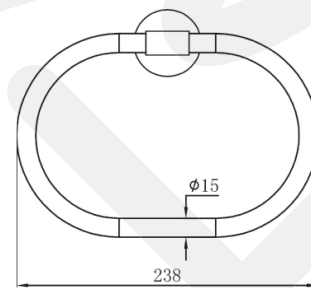

Forgalmazó / Distributor / Distributor / Поставщик
STROHM MOFÉM Zrt.
9200 Mosonmagyaróvár, Terv u. 92.
Teljesítménynyilatkozat elérhető:
www.mofem.hu/minosegi-tanúsítványok
www.mofem.hu

8010008

Fiesta

Fiesta