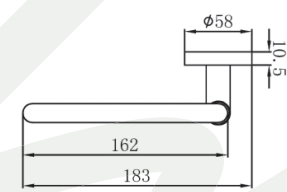

Forgalmazó / Distributor / Distributor / Поставщик
STROHM MOFÉM Zrt.
9200 Mosonmagyaróvár, Terv u. 92.
Teljesítménynyilatkozat elérhető:
www.mofem.hu/minosegi-tanúsítványok
www.mofem.hu

Fiesta